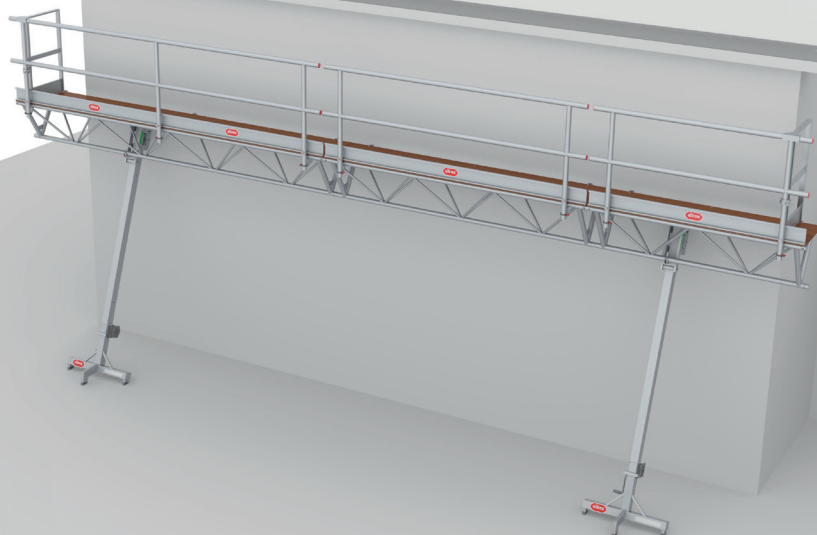

Modulaire triangelbrug

3 - 5 m staanders
12 meter lengte (4 x 3 meter)
C500323

3 meter gratis
12 meter voor de prijs van 9 meter

€ 10.355,-

~~€ 13.909,-~~