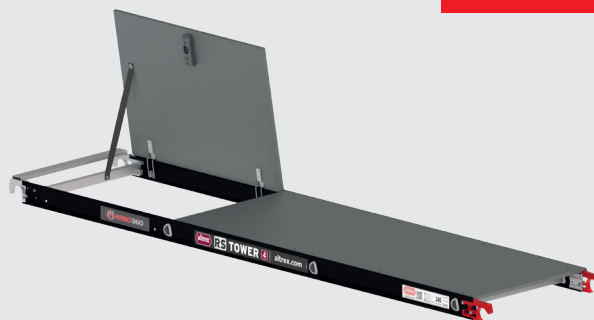

Fiber-Deck® platform

Lichtgewicht platform met luik 2,45 m
Art.nr.: 305310

~~€ 525,-~~

€ 425,-