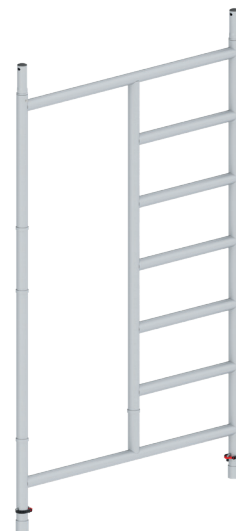

De basis voor iedere professional

RS TOWER 32-S

8,2 m werkhoogte
2,45 m lengte
1,35 m framebreedte
Houten platformen
Met schoren en Safe-Quick®
T320005
Voldoet aan de EN 1004

8,2 m werkhoogte, T320005

~~€ 3.938,-~~

RS 45-POWER

2,70 m werkhoogte
1,85 m lengte
1,35 m framebreedte
Houten platformen
T450001

RS TOWER 5 wiel

Wielstaander met wiel
Ø200 mm
Art.nr.: 511230

~~€ 207,-~~

€ 165,-

Doorloopframe

Doorloopframe breed
RS TOWER 5
Art.nr.: 307008

~~€ 404,-~~

€ 325,-

Opbouwframe 90 cm

Opbouwframe 90 cm
RS TOWER 5
Art.nr.: 301507

~~€ 246,-~~

€ 199,-

Actie geldig vanaf 6 stuks

Fiber-Deck® platform